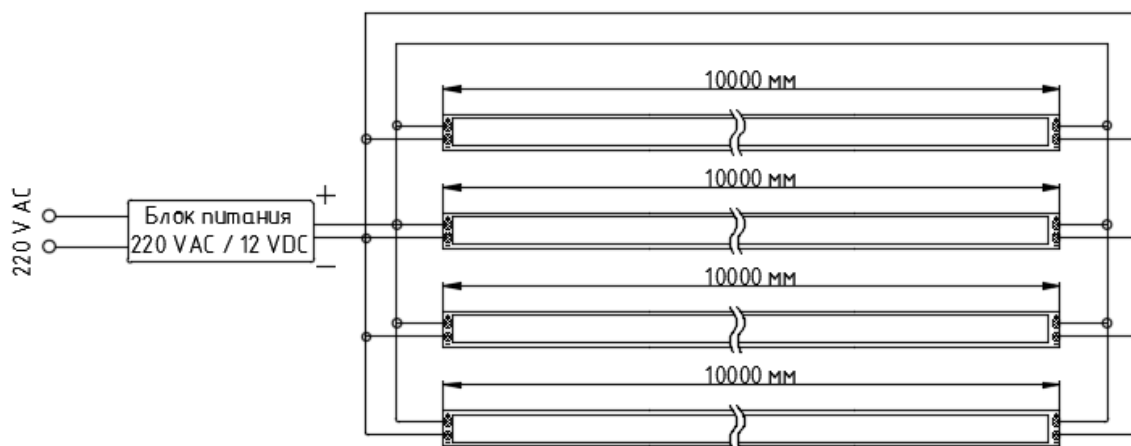

ISO 9001 : 2008 CE RoHS

ГИБКИЙ НЕОН AUROFLEX 6x12

Технические характеристики	Белый Теп.	Белый Холод.	Красный	Зеленый	Синий	Желтый /Оранжевый	Фиолетовый	Розовый	RGB
Напряжение питания, В	12								
Мощность, Вт/м	11								18
Угол рассеивания, °	180								
Тип светодиода	SMD 2835								
Кол-во светодиодов, шт./м	110								
Минимальный радиус изгиба, мм	15								
Температура эксплуатации, С°	-20... +60								
Кратность резки, мм	11								25
Габаритные размеры (д/ш/в), мм	50000 x 5,5 x 13								
Степень пылевлагозащиты, IP	65								
Срок гарантии	1 год								
Примечание									

Рекомендуемая схема подключения

Запрещено подключать последовательно более одной ленты длиной 10 м!