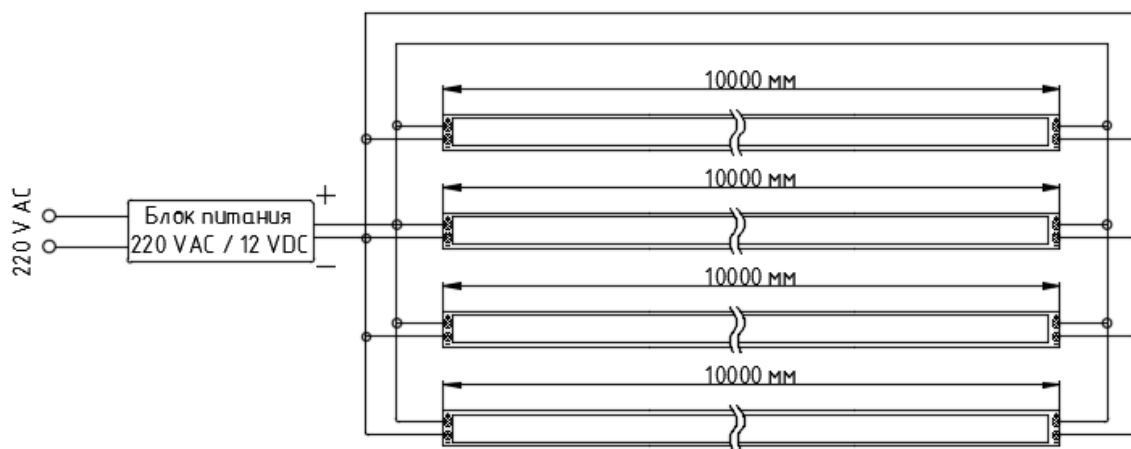

### ГИБКИЙ НЕОН AUROFLEX 6x12

Технические характеристики	Белый Теп.	Белый Холод.	Красный	Зеленый	Синий	Желтый/ Оранжевый	Фиолетовый	Розовый
Напряжение питания, В	12							
Мощность, Вт/м	11							
Угол рассеивания, °	180							
Тип светодиода	SMD 2835							
Кол-во светодиодов, шт./м	110							
Минимальный радиус изгиба, мм	15							
Температура эксплуатации, С°	-20... +60							
Кратность резки, мм	11							
Производство	Китай							
Габаритные размеры (длина/ширина/высота), мм	50000 x 5,5 x 13							
Степень пылевлагозащиты, IP	65							
Срок гарантии	1 год							
Примечание								

### Рекомендуемая схема подключения

**Запрещено подключать последовательно более одной ленты длиной 10 м!**